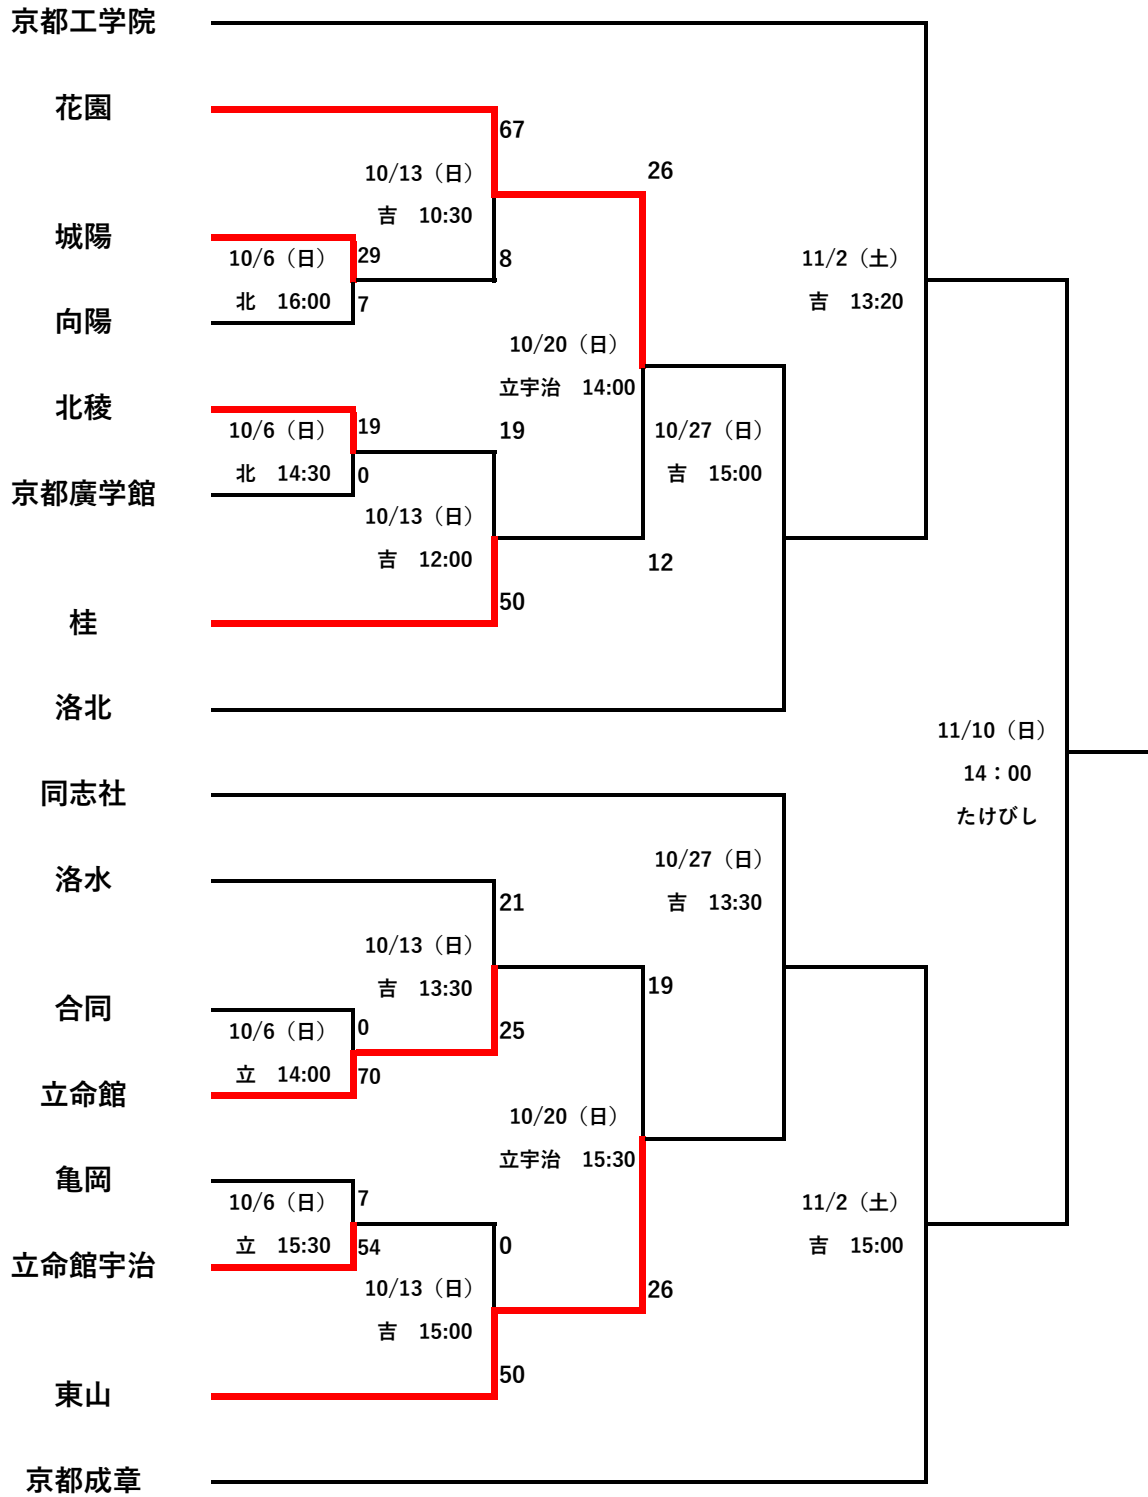

令和6年度第104回全国高等学校ラグビーフットボール大会京都府予選 組合せ

合同：京都外大西・京都先端大附属・嵯峨野・田辺・同志社国際・福知山・桃山

会場 たけびし：たけびしスタジアム京都 吉：吉祥院 北：北稜高校

立：立命館高校 立宇治：立命館宇治高校

試合時間 1回戦25分ハーフ、2回戦以降30分ハーフ